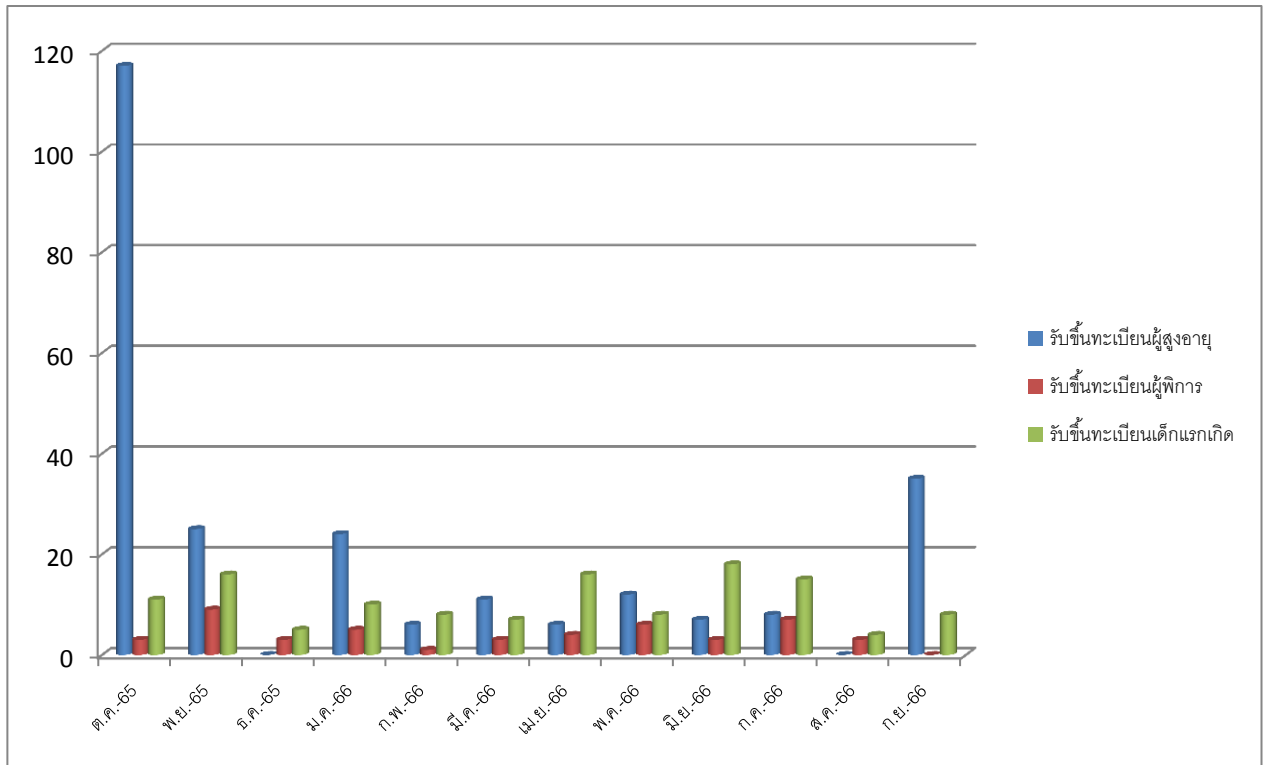

**สถิติการให้บริการงานพัฒนาชุมชน ปีงบประมาณ 2566**  
**องค์การบริหารส่วนตำบลบ่ออรั้ง อำเภอวิเชียรบุรี จังหวัดเพชรบูรณ์**

รายการ/เดือน	ต.ค.	พ.ย.	ธ.ค.	ม.ค.	ก.พ.	มี.ค.	เม.ย.	พ.ค.	มิ.ย.	ก.ค.	ส.ค.	ก.ย.
	65	65	65	66	66	66	66	66	66	66	66	66
รับขึ้นทะเบียนผู้สูงอายุ	117	25	0	24	6	11	6	12	7	8	0	35
รับขึ้นทะเบียนผู้พิการ	3	9	3	5	1	3	4	6	3	7	3	0
รับขึ้นทะเบียนเด็กแรกเกิด	11	16	5	10	8	7	16	8	18	15	4	8